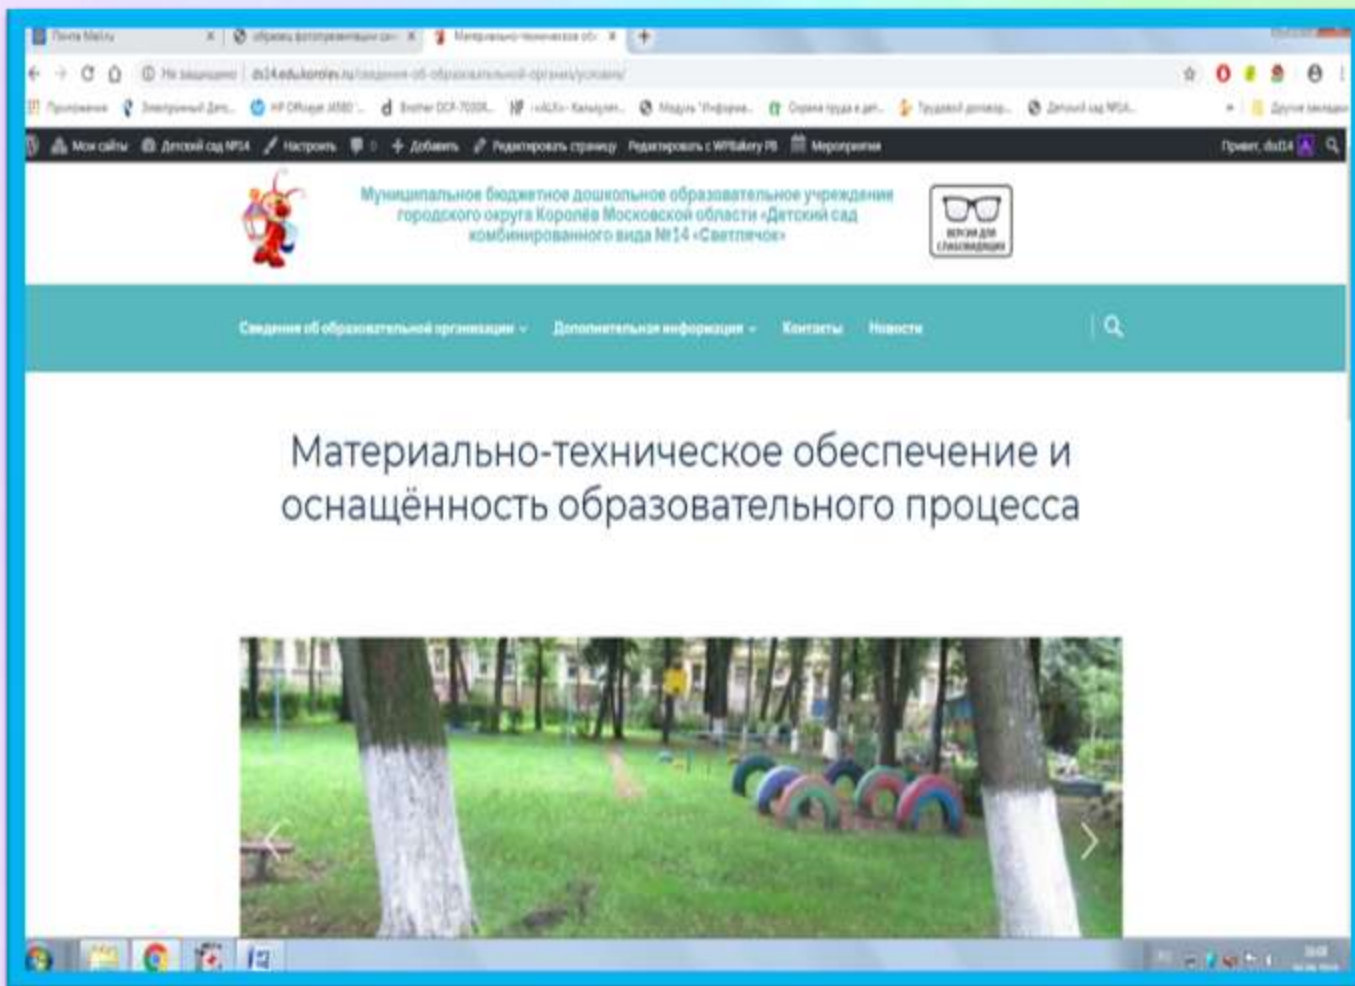

<http://ds14.edu.korolev.ru/%d1%81%d0%b2%d0%b5%d0%b4%d0%b5%d0%bd%d0%b8%d1%8f-%d0%be%d0%b1-%d0%be%d0%b1%d1%80%d0%b0%d0%b7%d0%be%d0%b2%d0%b0%d1%82%d0%b5%d0%bb%d1%8c%d0%bd%d0%be%d0%b9-%d0%be%d1%80%d0%b3%d0%b0%d0%bd%d0%b8%d0%b7/%d1%83%d1%81%d0%bb%d0%be%d0%b2%d0%b8%d1%8f/>