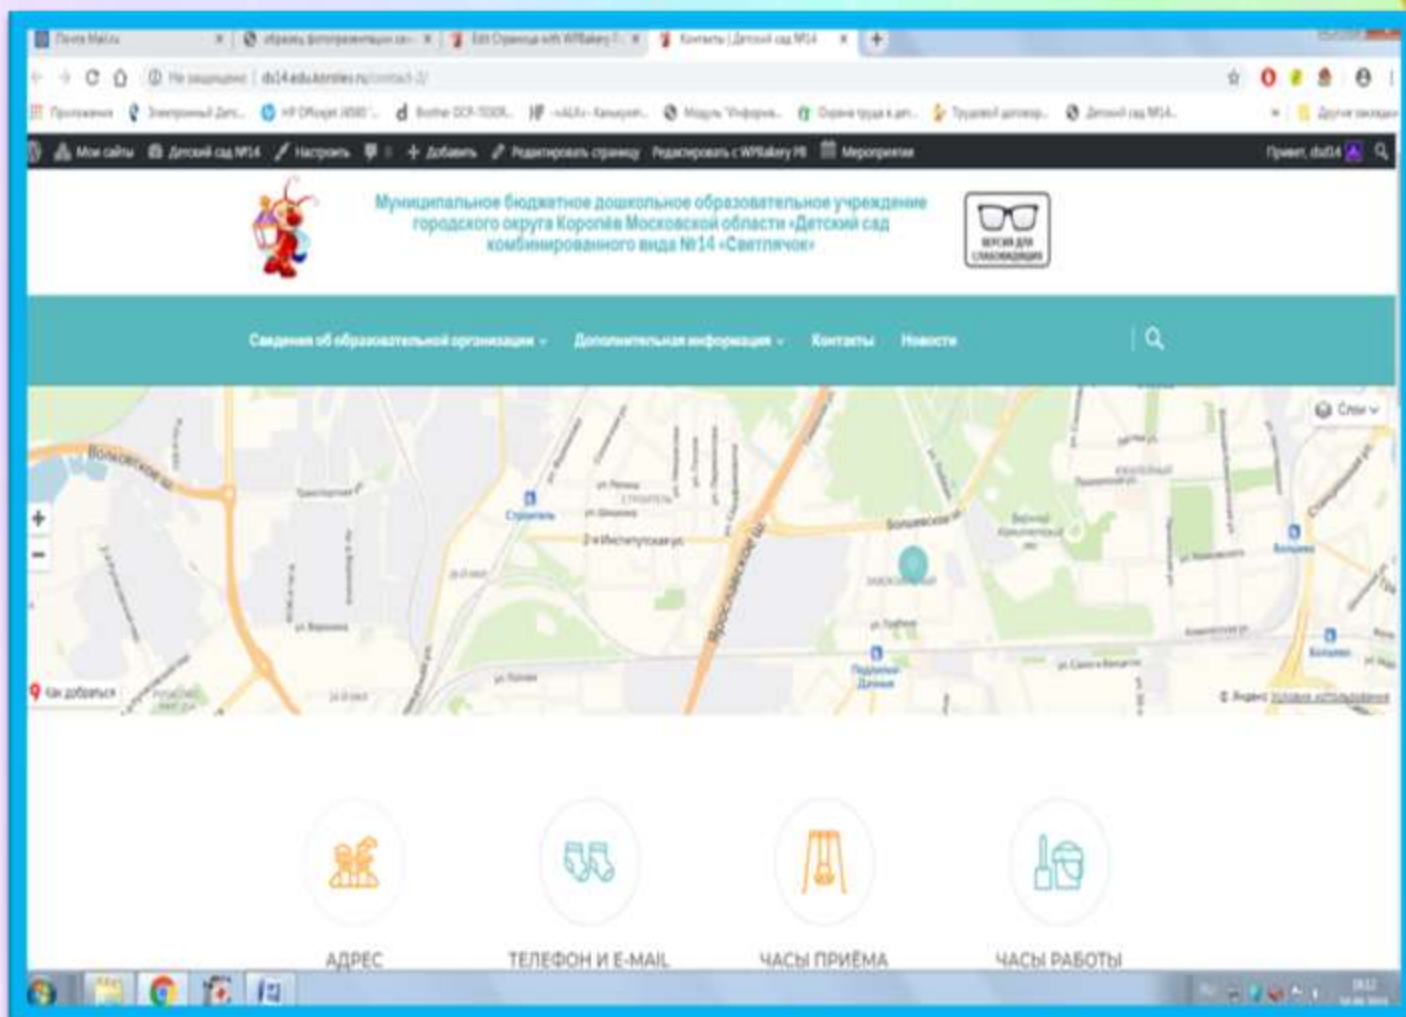

<http://ds14.edu.korolev.ru/contact-2/>