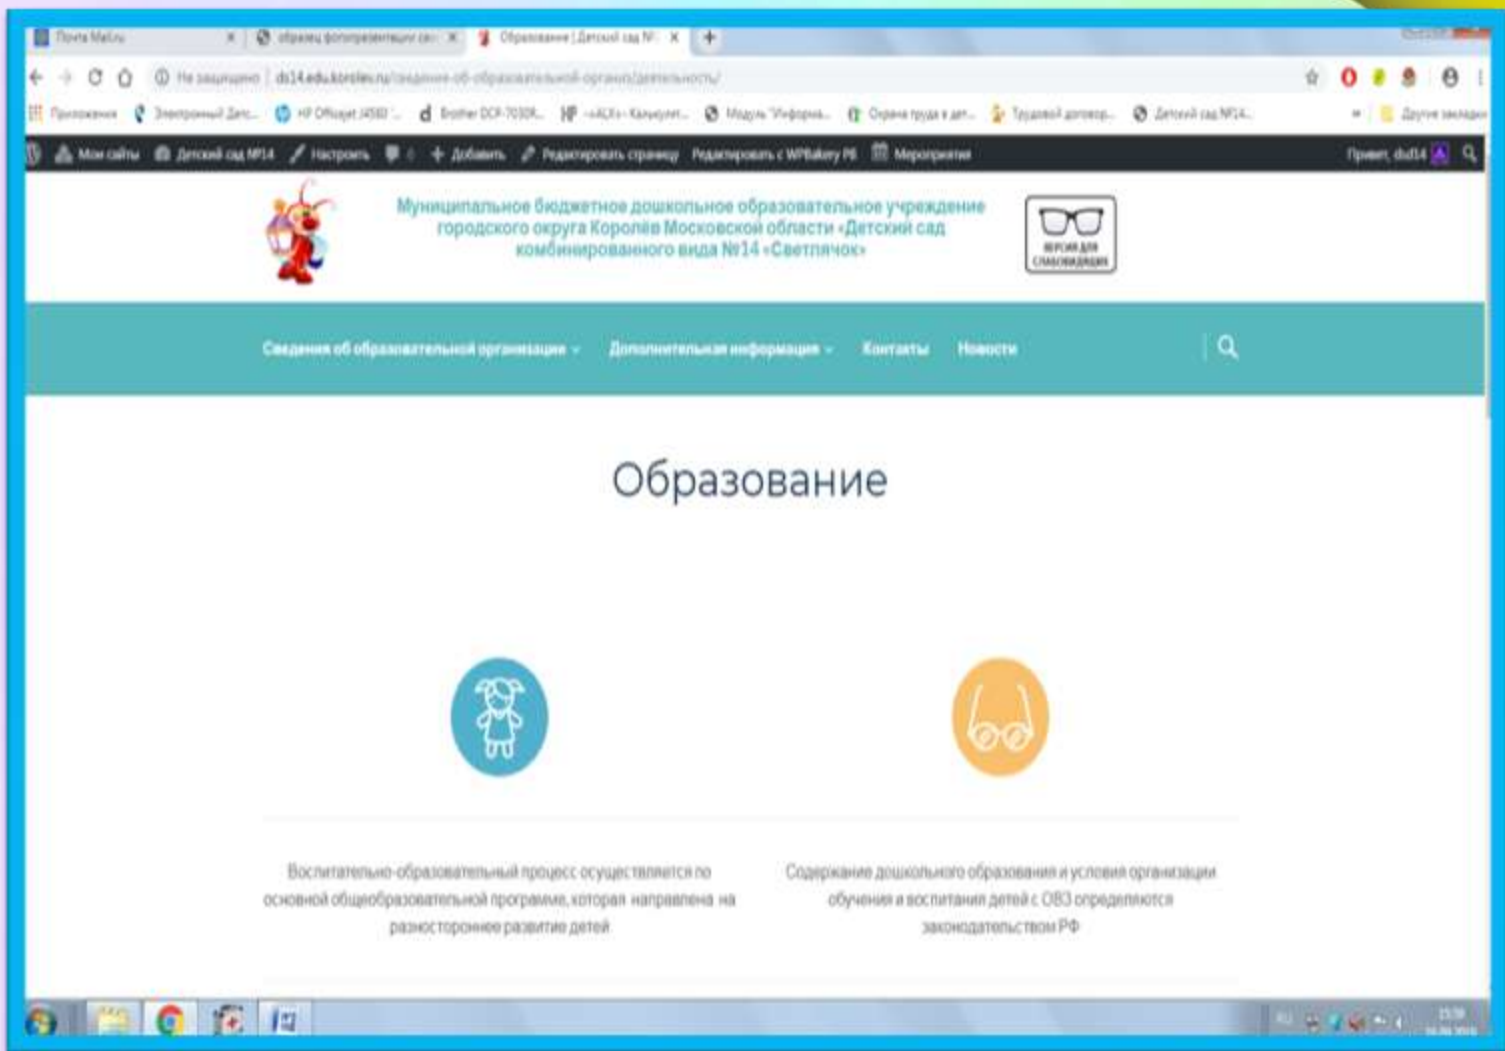

<http://ds14.edu.korolev.ru/%d1%81%d0%b2%d0%b5%d0%b4%d0%b5%d0%bd%d0%b8%d1%8f-%d0%be%d0%b1-%d0%be%d0%b1%d1%80%d0%b0%d0%b7%d0%be%d0%b2%d0%b0%d1%82%d0%b5%d0%bb%d1%8c%d0%bd%d0%be%d0%b9-%d0%be%d1%80%d0%b3%d0%b0%d0%bd%d0%b8%d0%b7/%d0%b4%d0%b5%d1%8f%d1%82%d0%b5%d0%bb%d1%8c%d0%bd%d0%be%d1%81%d1%82%d1%8c/>